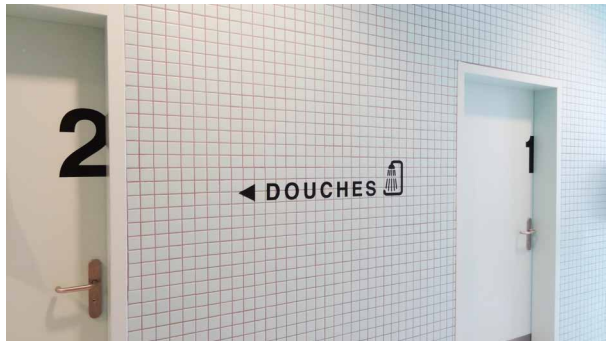

©Marc Mimram

LE CENTRE AQUATIQUE DU PORZOU

Réalisation de la signalétique

Le Centre aquatique du Porzou de Concarneau vient d'ouvrir ses portes au public.

Sigma Systems a conçu et réalisé la signalétique de ce nouvel équipement sportif un des derniers projets du cabinet d'architecture Marc Mimram de Paris. La signalétique se veut fonctionnelle, les textes et idéogrammes noir mat en relief ont été appliqués directement sur les murs de faïence. Un pupitre d'information multisensorielle permet à l'entrée de l'édifice de se repérer, une attention particulière ayant été apportée au public déficient visuel dans l'élaboration de cette signalétique.