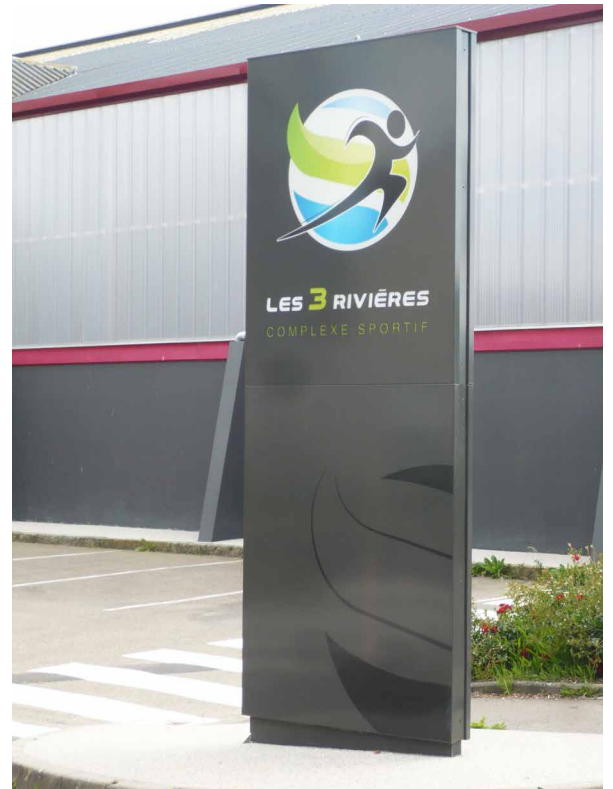

COMPLEXE SPORTIF Les 3 Rivières - Goven (35)

Signalétique extérieure et intérieure

Sigma Systems Quimper + Rennes + Caen
 ZA de Kerourvois Nord • Ergué-Gabéric
 BP 632 - 29552 Quimper cedex 9
Tél. 02 98 59 68 69 Fax 02 98 59 62 52
www.sigmasystems.fr

Enseigne en relief avec rétroéclairage

Aluminium laqué
Texte et personnage en PVC de 30 mm avec diodes blanches

Totem avec éclairage

Aluminium laqué
Texte et logo ajourés par découpe laser, PMMA diffusant